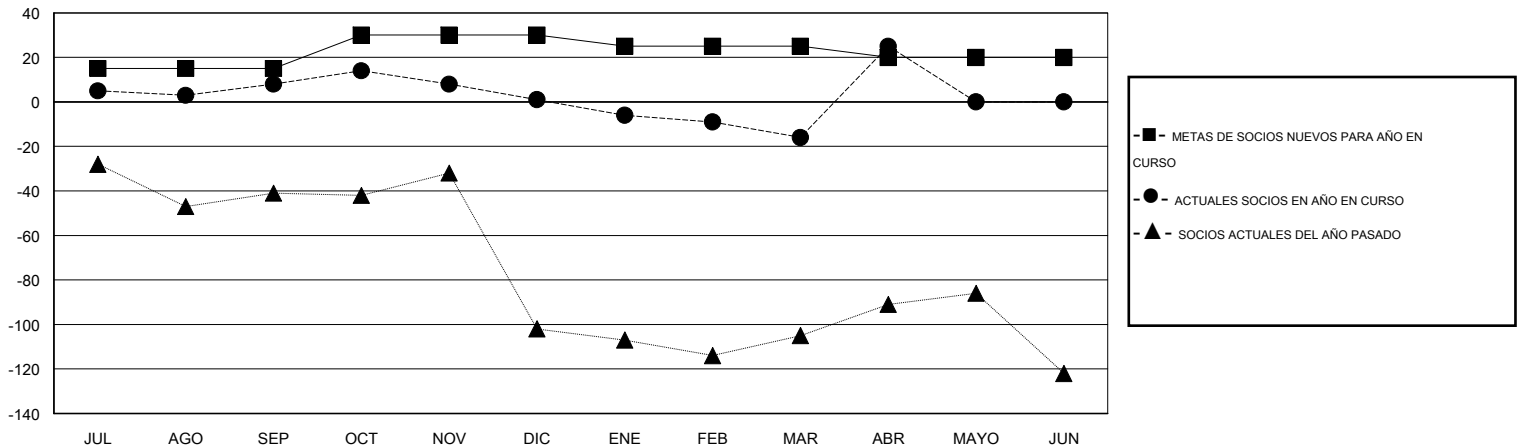

MONTHLY MEMBERSHIP PROGRESS REPORT

District H 2

Results as of: 4/30/2015

GMT: Jaime García Cepeda

UBICACIÓN PERU

GMT DE AE 3

Clubes					socios				
RESULTADOS DE 2014-2015					RESULTADOS DE 2014-2015				
TRIMESTRE	META DE CLUBES NUEVOS	NUEVOS CLUBES	CLUBES DADOS DE BAJA	GANANCIA/PÉRDIDA NETA	TRIMESTRE	META DE SOCIOS NUEVOS	SOCIOS FUNDADORES Y SOCIOS AÑADIDOS	SOCIOS DADOS DE BAJA	GANANCIA/PÉRDIDA NETA
JUL/AGO/SEP	1	0	0	0	JUL/AGO/SEP	15	50	42	8
OCT/NOV/DIC	1	0	0	0	OCT/NOV/DIC	15	30	37	-7
ENE/FEB/MAR	0	0	0	0	ENE/FEB/MAR	-5	5	22	-17
ABR/MAYO/JUN	0	1	0	1	ABR/MAYO/JUN	-5	51	10	41

METAS Y CIFRA ACUMULATIVA DE CLUBES NUEVOS

METAS Y CIFRA ACUMULATIVA DE SOCIOS

CLUBES DADOS DE BAJA: 0	30 CLUBS OF 44 AÑADIERON 1 O MÁS SOCIOS NUEVOS	DISTRIBUCIÓN POR SEXO
		MASCULINO 583 (48.38%)
		FEMENINO 622 (51.62%)
SOCIOS DADOS DE BAJA	CLIC AQUÍ PARA DATOS DE SALUD DE CLUB	SOCIOS EN UNIDAD FAMILIAR 390
FALLECIDOS 3		CABEZA DE FAMILIA 162
CLUB CANCELADO 0		NO ES CABEZA DE FAMILIA 228
OTRO 108		
TOTAL 111		