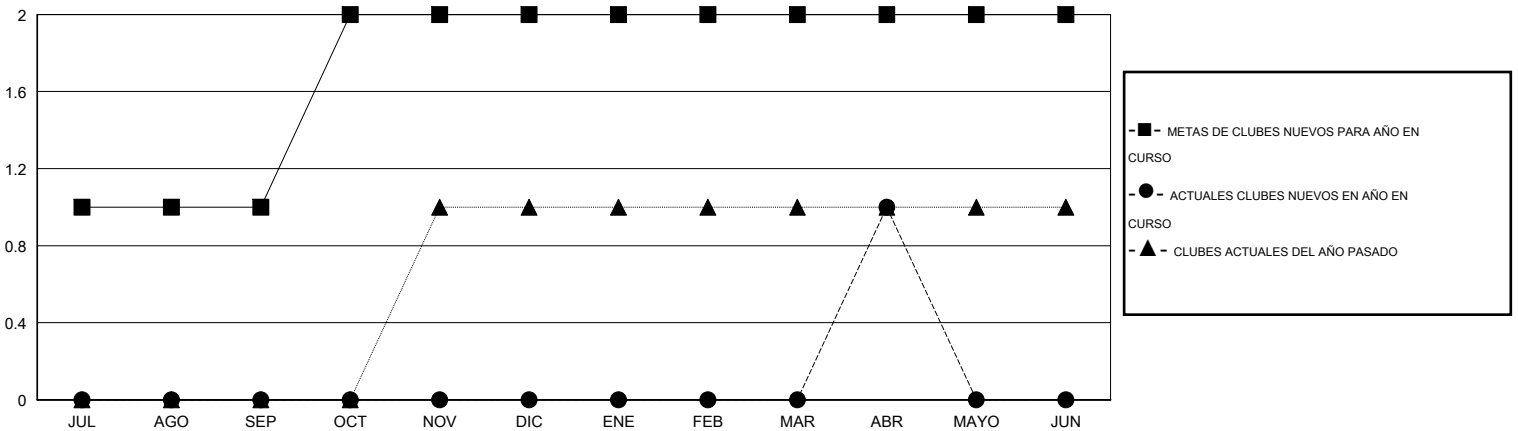

MONTHLY MEMBERSHIP PROGRESS REPORT

District H 2

Results as of: 4/30/2015

GMT: Jaime García Cepeda

UBICACIÓN PERU

GMT DE AE 3

Clubes					socios				
RESULTADOS DE 2014-2015					RESULTADOS DE 2014-2015				
TRIMESTRE	META DE CLUBES NUEVOS	NUEVOS CLUBES	CLUBES DADOS DE BAJA	GANANCIA/PÉRDIDA NETA	TRIMESTRE	META DE SOCIOS NUEVOS	SOCIOS FUNDADORES Y SOCIOS AÑADIDOS	SOCIOS DADOS DE BAJA	GANANCIA/PÉRDIDA NETA
JUL/AGO/SEP	1	0	0	0	JUL/AGO/SEP	15	50	42	8
OCT/NOV/DIC	1	0	0	0	OCT/NOV/DIC	15	30	37	-7
ENE/FEB/MAR	0	0	0	0	ENE/FEB/MAR	-5	5	22	-17
ABR/MAYO/JUN	0	1	0	1	ABR/MAYO/JUN	-5	51	10	41

METAS Y CIFRA ACUMULATIVA DE CLUBES NUEVOS

METAS Y CIFRA ACUMULATIVA DE SOCIOS

CLUBES DADOS DE BAJA: 0	30 CLUBS OF 44 AÑADIERON 1 O MÁS SOCIOS NUEVOS	DISTRIBUCIÓN POR SEXO
		MASCULINO 583 (48.38%)
		FEMENINO 622 (51.62%)
SOCIOS DADOS DE BAJA	CLIC AQUÍ PARA DATOS DE SALUD DE CLUB	SOCIOS EN UNIDAD FAMILIAR 390
FALLECIDOS 3		CABEZA DE FAMILIA 162
CLUB CANCELADO 0		NO ES CABEZA DE FAMILIA 228
OTRO 108		
TOTAL 111		